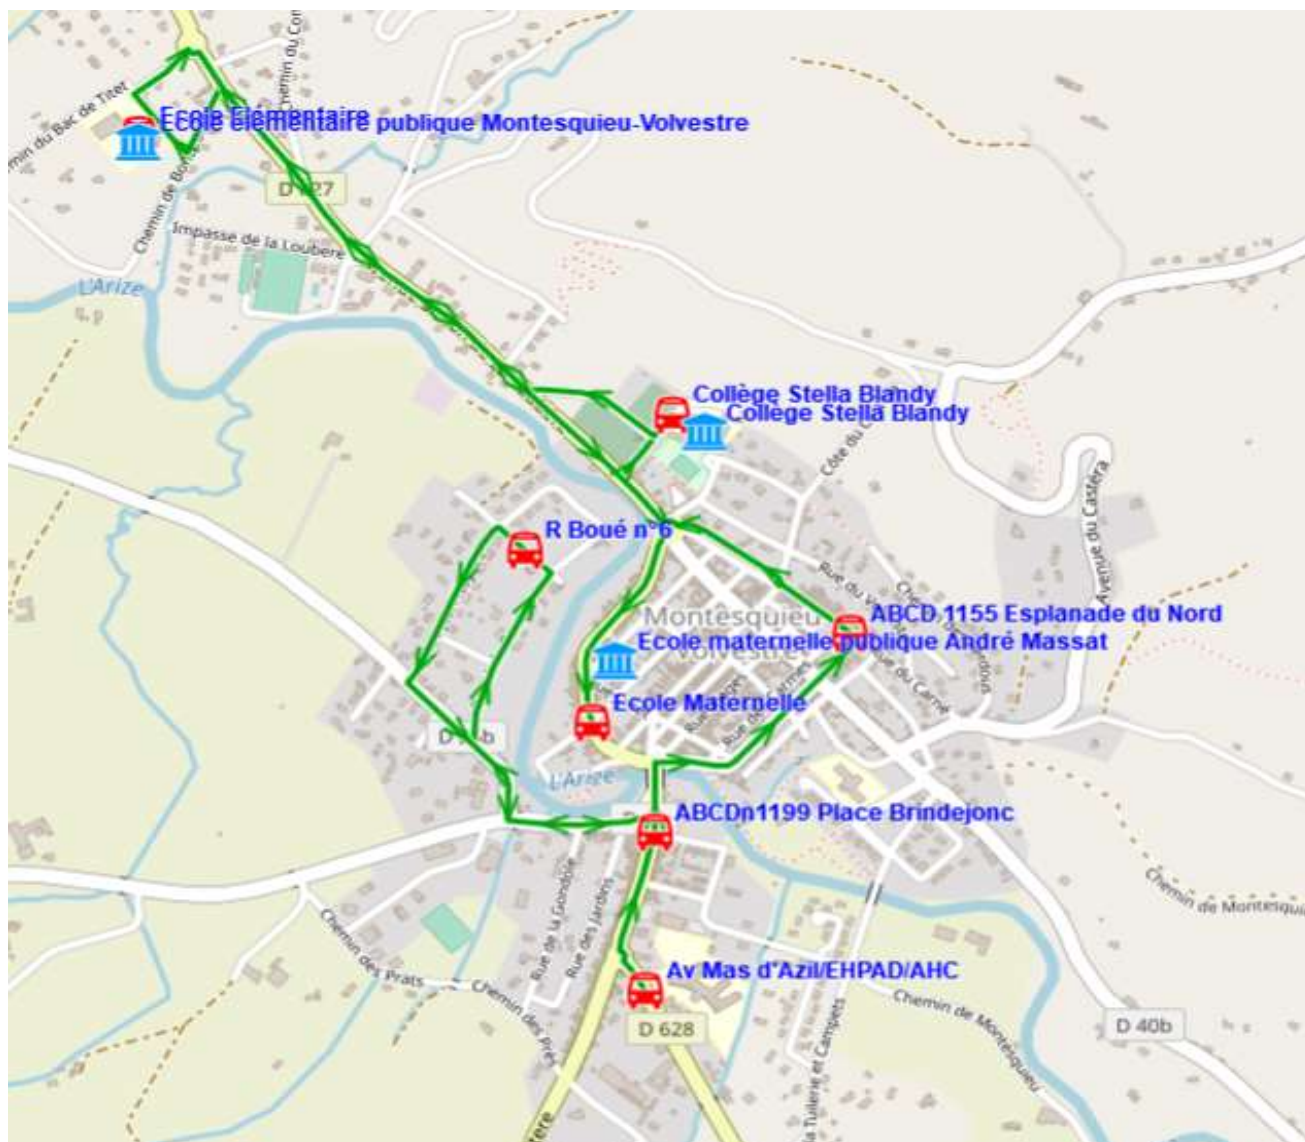

Fiche Horaire

Ligne : S2372 - MONTESQUIEU VOLVESTRE-ECOLE MONTESQUIEU

Validité à partir du 15/08/2023

Scol Course 4 jours : Oui

Nota :

Commune	Itinéraires	S2372A01
	Km en charge	6,52
Point d'arrêt		Im-jv---
MONTESQUIEU-VOLVESTRE	Av Mas d'Azil/EHPAD/AHC ^(A)	07:55
	R Boué n°6	08:00
	ABCDn1199 Place Brindejonc	08:05
	ABCD 1155 Esplanade du Nord	08:10
	Collège Stella Blandy ^(B)	08:15
	Ecole Elémentaire	08:20
	Ecole Maternelle	08:35

Transporteur

AUTOCARS CHAUCHARD (BLAGNAC)

Nota

A - Accompagnatrice

B - Correspondance avec

S2135,S2136,S2138,S2139,S2141,S2142,S2143,S2370,S2371

Fiche Horaire

Ligne : S2372 - MONTESQUIEU VOLVESTRE-ECOLE MONTESQUIEU

Validité à partir du 15/08/2023

Scol Course 4 jours : Oui

Nota :

Commune	Itinéraires	S2372R01
	Km en charge	6,84
Point d'arrêt		lm-jv---
MONTESQUIEU-VOLVESTRE	Ecole Maternelle ^(A)	16:35
	Ecole Elémentaire	16:50
	Collège Stella Blandy ^(B)	17:00
	ABCD 1155 Esplanade du Nord	17:05
	R Boué n°6	17:10
	ABCD 1199 Place Brindejonc	17:15
	Av Pyrénées/Rd-pt Av Mas d'Azil	17:20

Transporteur

AUTOCARS CHAUCHARD (BLAGNAC)

Nota

A - Accompagnatrice

B - Correspondance avec S2135,S2136,S2138,S2139,S2141,S2142,S2143,S2370,S2371