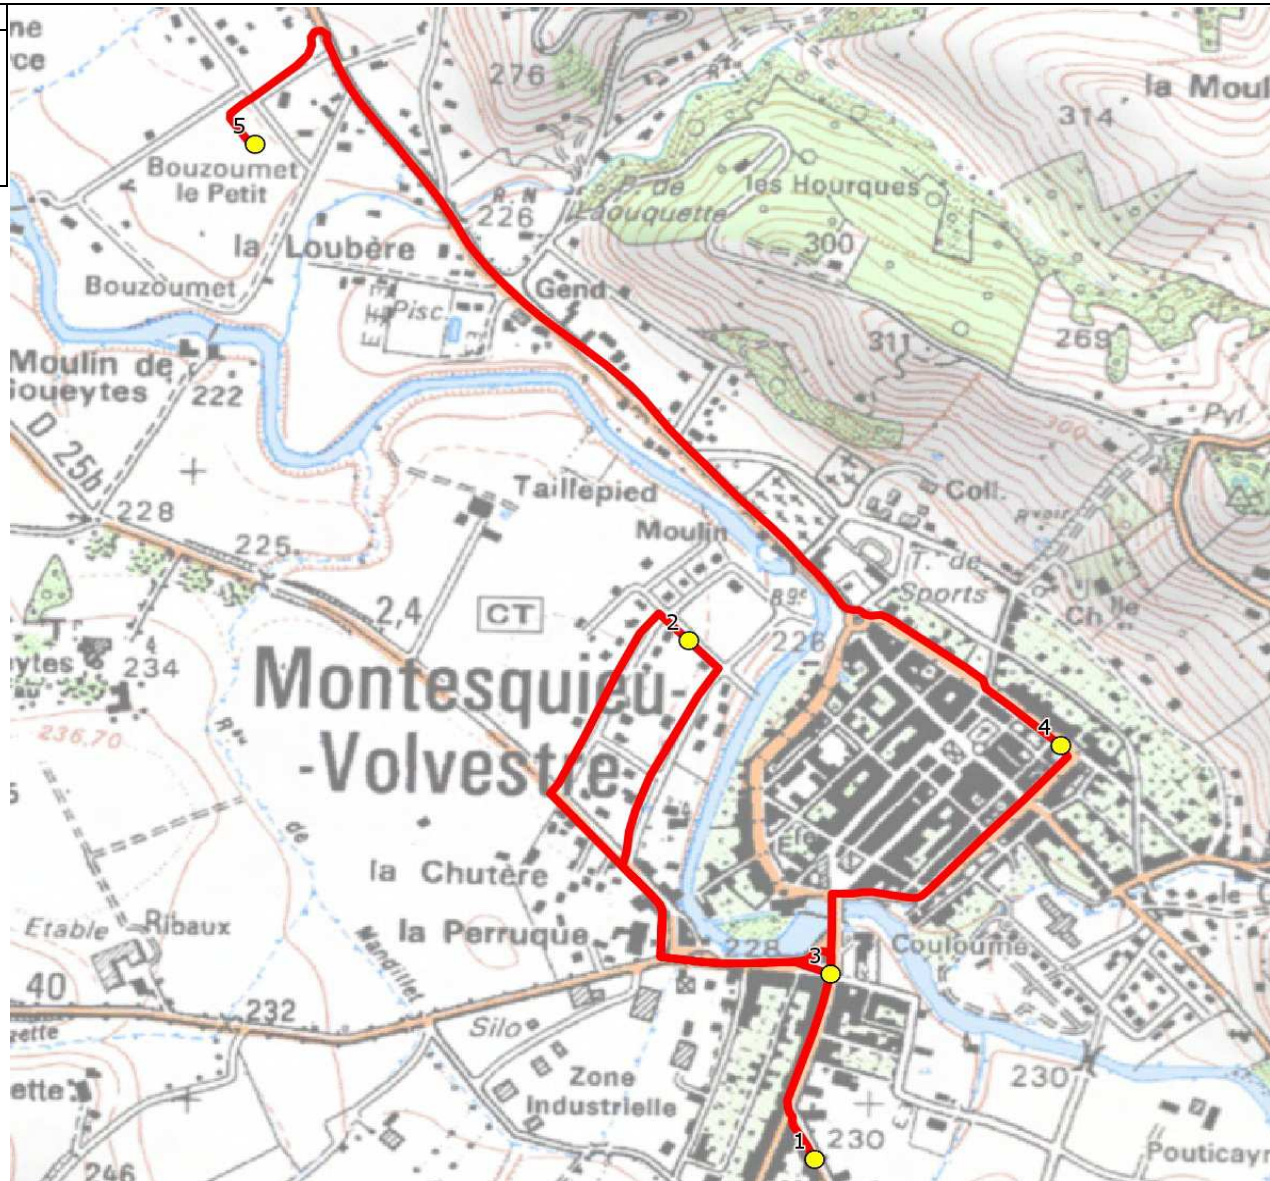

Mise à jour : 01/08/2019	Ligne : MONTESQUIEU VOLVESTRE-ECOLE MONTESQUIEU	Ligne N° : S2372
Marché (année de notification-durée) : 2019-6	Transporteur : AUTOCARS CHAUCHARD	Km en charge : 5 Km
Nombre de places assises : 63 pl	Sous-traitant :	Année : 2014

ITINERAIRE INDICATIF (ALLER)	LM-JV--
MONTESQUIEU-VOLVESTRE	
1. Av Mas d'Azil/EHPAD/AHC	08:00 (1)
2. R Boué n°6	08:05
3. ABCDn1199 Place Brindejonc	08:10
4. ABCD 1155 Esplanade du Nord	08:15
5. Ecole Elémentaire	08:20
Renvoi/Nota :	
1 : Accompagnatrice	

Mise à jour : 01/08/2019	Ligne : MONTESQUIEU VOLVESTRE-ECOLE MONTESQUIEU	Ligne N° : S2372
Marché (année de notification-durée) : 2019-6	Transporteur : AUTOCARS CHAUCHARD	Km en charge : 4 Km
Nombre de places assises : 63 pl	Sous-traitant :	Année : 2014

ITINERAIRE INDICATIF (RETOUR)	LM-JV--
MONTESQUIEU-VOLVESTRE	
1. Ecole Elémentaire	16:35
2. ABCD 1155 Esplanade du Nord	16:40
3. R Boué n°6	16:45
4. ABCD 1199 Place Brindejonc	16:50
5. Av Pyrénées/Rd-pt Av Mas d'Azil	16:57 (1)