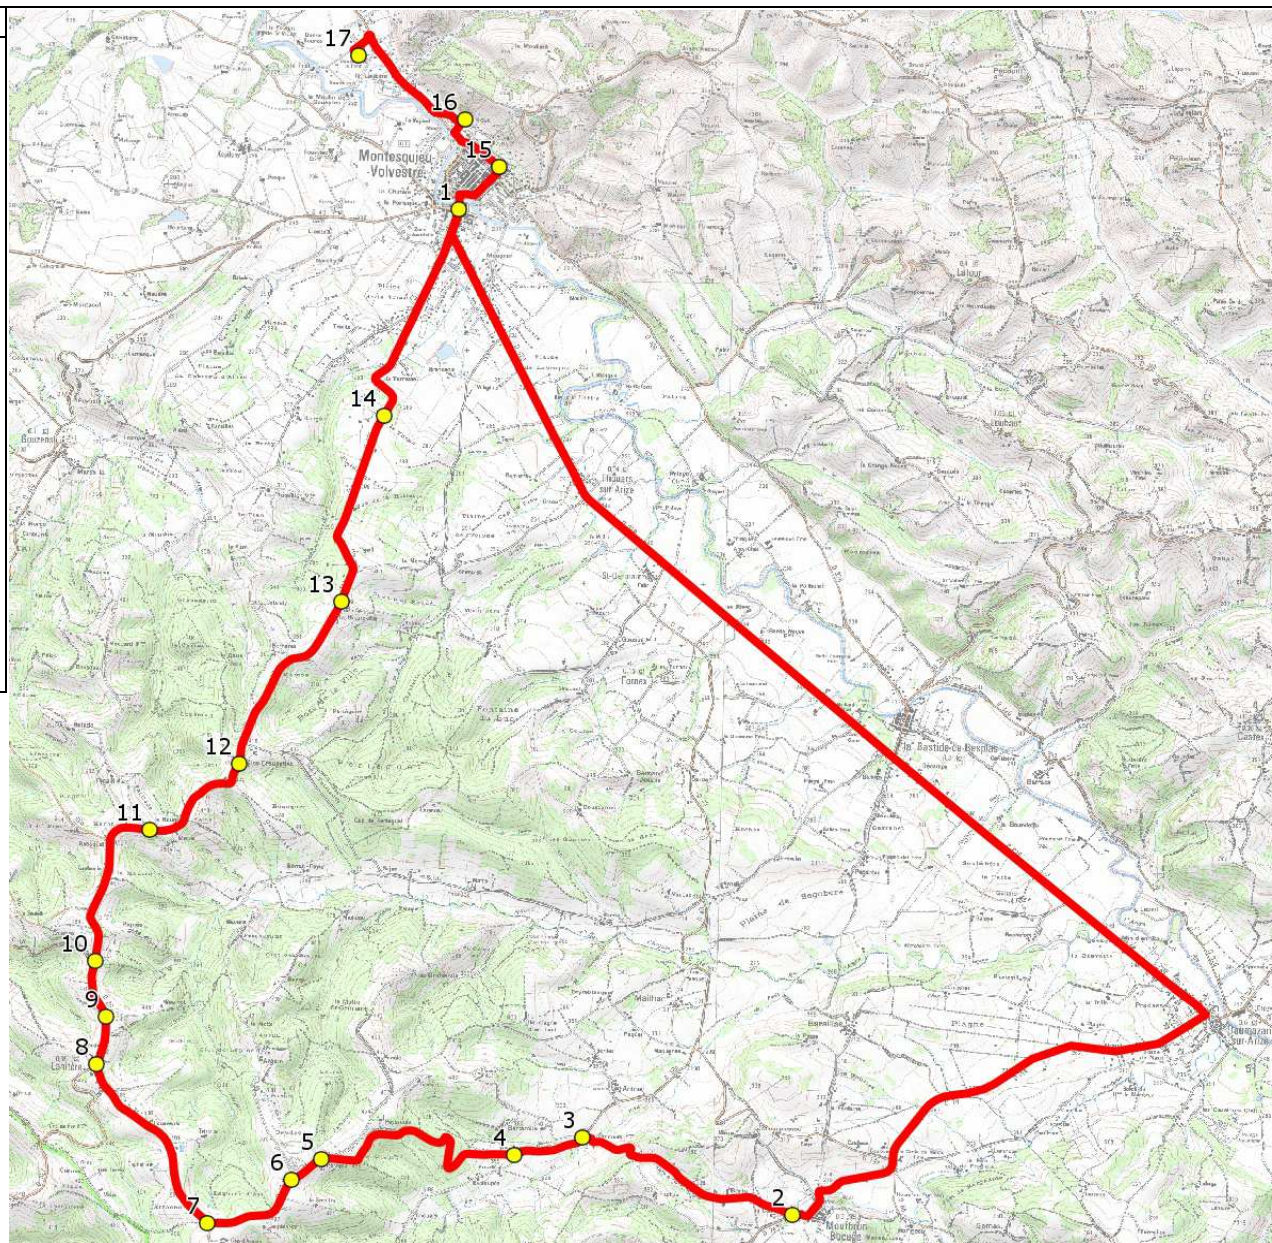

Mise à jour : 01/08/2017

Ligne : LAHITERE-COL.&EC. MONTESQUIEU VOLVESTRE

Ligne N° : S2371

Marché (année de notification-durée) : 2017-6

Transporteur : REGIE DES TRANSPORTS DE CARBONNE

Km en charge : 33 Km

Nombre de places assises : 59 pl

Sous-traitant :

Année : 2017

ITINERAIRE INDICATIF (ALLER)	LMMJV--
MONTESQUIEU-VOLVESTRE	
1. ABCDn1199 Place Brindejonc	07:25 (1)
MONTBRUN-BOCAGE	
2. Ecole	07:45 (2)
3. RD86/RD86b/Ruisseau	07:48
4. RD86/Poutié	07:49
MONTESQUIEU-VOLVESTRE	
5. RD86/Ch Moto-cross	07:53
6. RD86/Argain	07:54
7. RD86/RD74d/AB	07:55
LAHITERE	
8. Eglise	07:58
9. RD86/La Plaine	07:59
10. RD86/RD627/Hajoulado	08:00
MONTESQUIEU-VOLVESTRE	
11. RD627/Pigail	08:02
12. RD627/Les Crouzettes	08:04
13. RD627/La Grangette/Bouas	08:06
14. RD627/La Petite Terasse	08:10
15. ABCDn1155 Esplanade du Nord	08:15
16. Collège Stella Blandy	08:20
17. Ecole Elémentaire	08:25

Renvoi/Nota :

1 : Accompagnant

2 : Rabattement du service S2137.

Mise à jour : 01/08/2017

Ligne : LAHITERE-COL.&EC. MONTESQUIEU VOLVESTRE

Ligne N° : S2371

Marché (année de notification-durée) : 2017-6

Transporteur : REGIE DES TRANSPORTS DE CARBONNE

Km en charge : 33 Km

Nombre de places assises : 59 pl

Sous-traitant :

Année : 2017

ITINERAIRE INDICATIF (RETOUR)	LM-JV--	Merc
MONTESQUIEU-VOLVESTRE		
1. Ecole Elémentaire	16:55	12:20
2. Collège Stella Blandy	17:10	12:40
3. ABCDn1155 Esplanade du Nord	17:15	12:45
MONTBRUN-BOCAGE		
4. Ecole	17:35	13:05
5. RD86/RD86b/Ruisseau	17:38	13:08
6. RD86/Poutié	17:39	13:09
MONTESQUIEU-VOLVESTRE		
7. RD86/Ch Moto-cross	17:43	13:13
8. RD86/Argain	17:44	13:14
9. RD86/RD74d/AB	17:45	13:15
LAHITERE		
10. Eglise	17:48	13:18
11. RD86/La Plaine	17:49	13:19
12. RD86/RD627/Hajoulado	17:50	13:20
MONTESQUIEU-VOLVESTRE		
13. RD627/Pigail	17:52	13:22
14. RD627/Les Crouzettes	17:54	13:24
15. RD627/La Grangette/Bouas	17:56	13:26
16. RD627/La Petite Terasse	18:00	13:30
17. ABCDn1199 Place Brindejonc	18:04	13:34