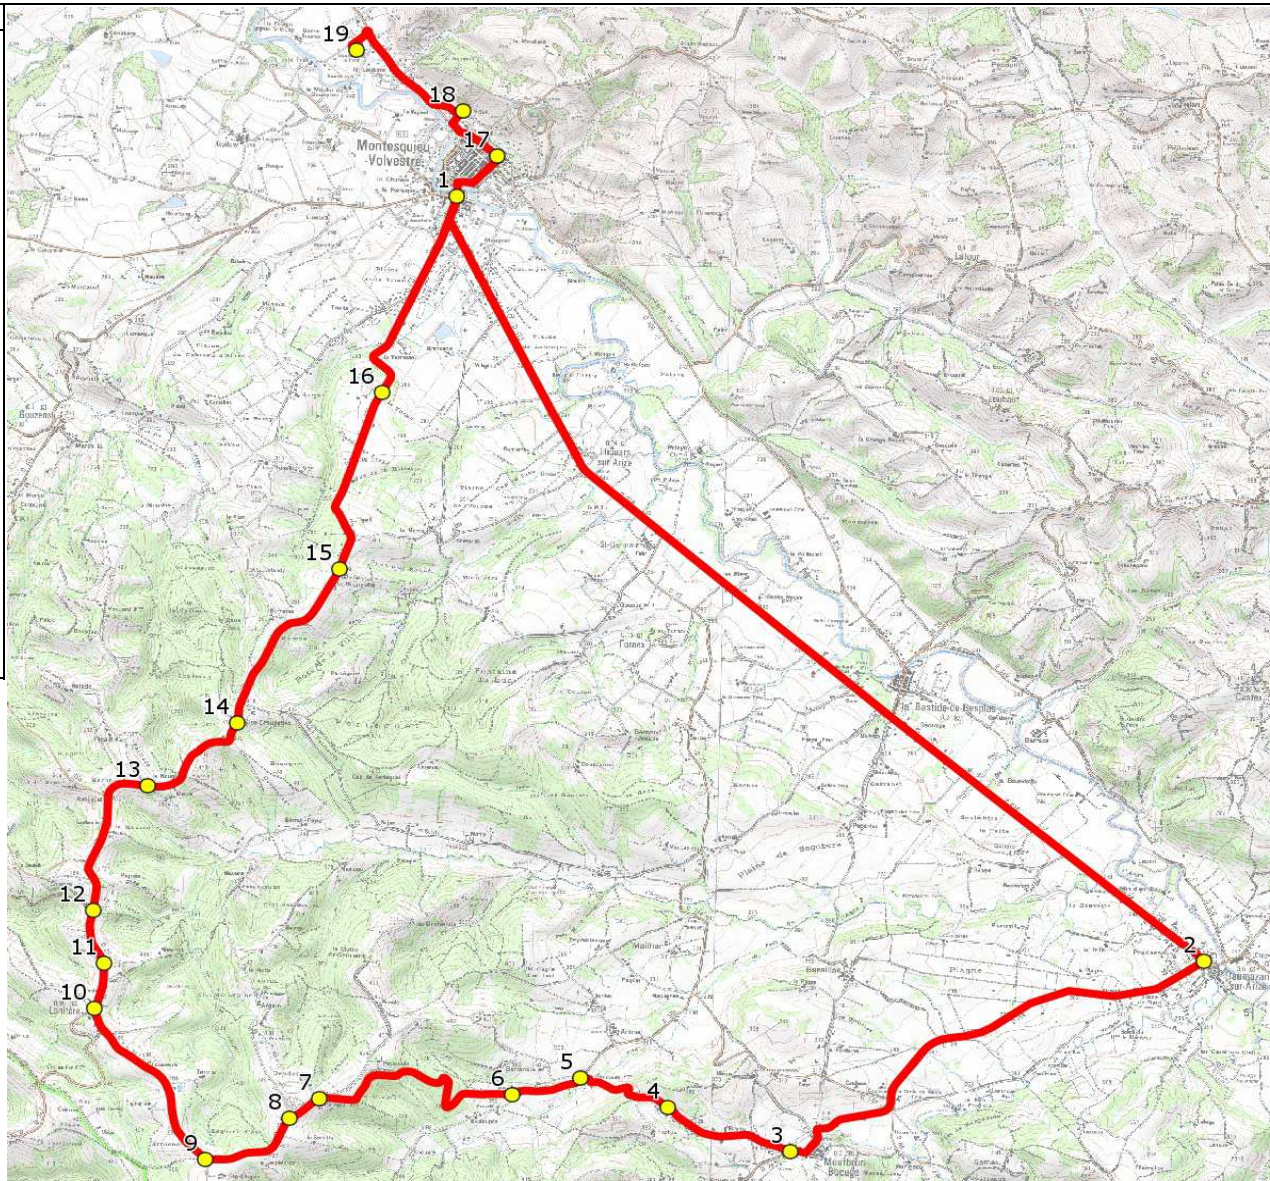

Mise à jour : 16/09/2019	Ligne : LAHITERE-COL.&EC. MONTESQUIEU VOLVESTRE	Ligne N° : S2371
Marché (année de notification-durée) : 2017-6	Transporteur : REGIE DES TRANSPORTS DE CARBONNE	Km en charge : 33 Km
Nombre de places assises : 59 pl	Sous-traitant :	Année : 2017

Renvoi/Nota :  
1 : Accompagnant  
2 : Rabattement du service S2137.

Mise à jour : 16/09/2019

Ligne : LAHITERE-COL.&EC. MONTESQUIEU VOLVESTRE

Ligne N° : S2371

Marché (année de notification-durée) : 2017-6

Transporteur : REGIE DES TRANSPORTS DE CARBONNE

Km en charge : 33 Km

Nombre de places assises : 59 pl

Sous-traitant :

Année : 2017

ITINERAIRE INDICATIF (RETOUR)	LM-JV--	Merc
MONTESQUIEU-VOLVESTRE		
1. Ecole Elémentaire	16:55	12:20
2. Collège Stella Blandy	17:10	12:40
3. ABCDn1155 Esplanade du Nord	17:15	12:45
DAUMAZAN-SUR-ARIZE		
4. RD628 n°1/RD19/Café	17:30	13:00
MONTBRUN-BOCAGE		
5. Ecole	17:35	13:05
6. RD86/Mirambeau	17:37	13:07
7. RD86/RD86b/Ruisseau	17:38	13:08
8. RD86/Poutié	17:39	13:09
MONTESQUIEU-VOLVESTRE		
9. RD86/Ch Moto-cross	17:43	13:13
10. RD86/Argain	17:44	13:14
11. RD86/RD74d/AB	17:45	13:15
LAHITERE		
12. Eglise	17:48	13:18
13. RD86/La Plaine	17:49	13:19
14. RD86/RD627/Hajoulado	17:50	13:20
MONTESQUIEU-VOLVESTRE		
15. RD627/Pigail	17:52	13:22
16. RD627/Les Crouzettes	17:54	13:24
17. RD627/La Grangette/Bouas	17:56	13:26
18. RD627/La Petite Terrasse	18:00	13:30
19. ABCDn1199 Place Brindejonc	18:04	13:34