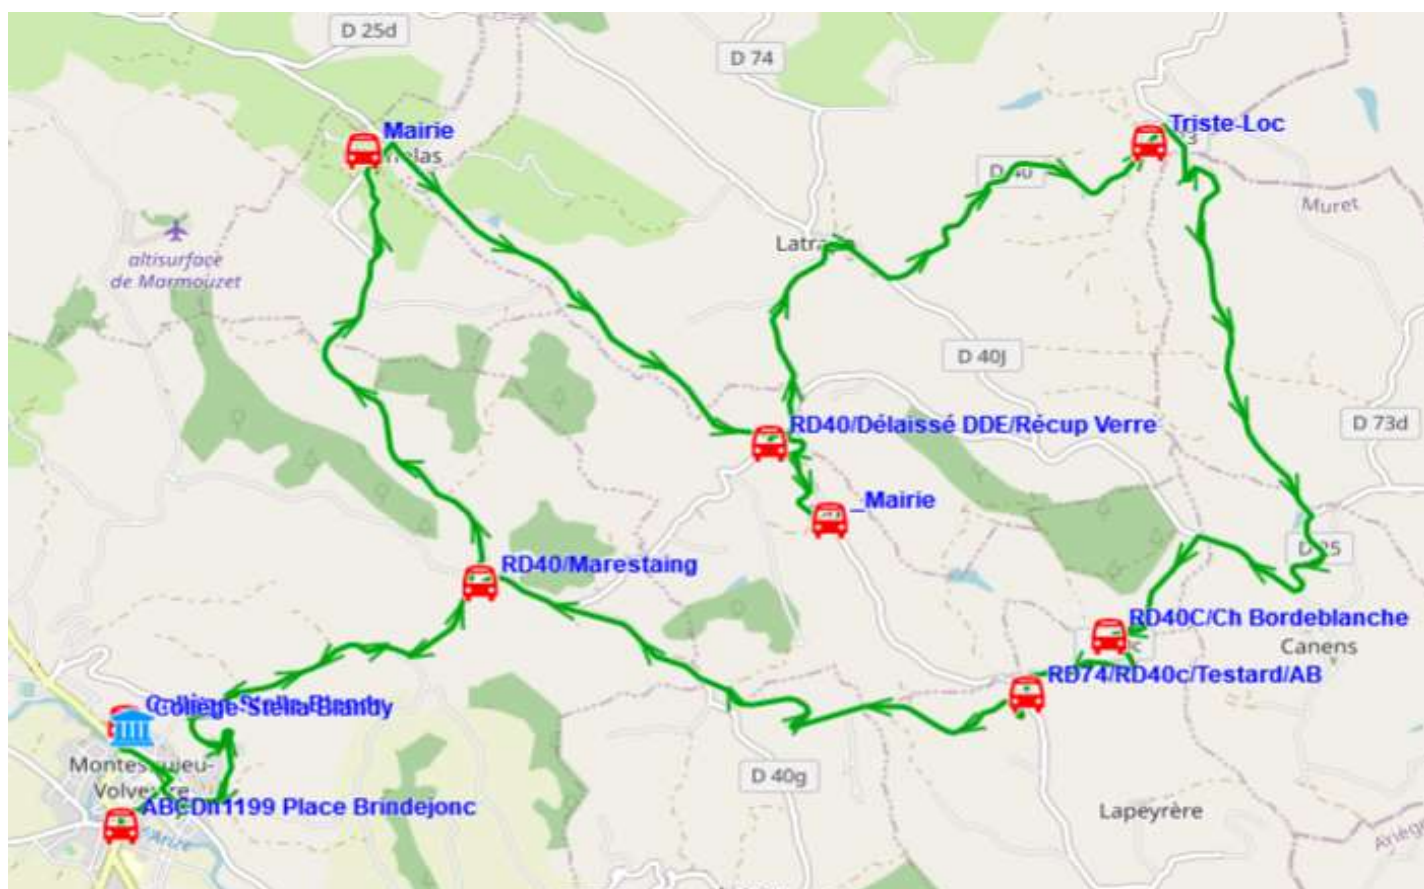

Fiche Horaire

Ligne : S2370 - LAPEYRERE-COL.& EC.MONTESQUIEU VOLVESTRE

Validité à partir du 14/11/2022

Scol Course : Oui

Nota :

Commune	Itinéraires Km en charge	S2370A01 36,42 Immjv---
MONTESQUIEU-VOLVESTRE	ABCDn1199 Place Brindejonc ^(A)	07:09
MAILHOLAS	Mairie	07:25
BAX	RD40/Délaissé DDE/Récup Verre	07:29
	_Mairie	07:34
LATRAPE	Triste-Loc	07:43
BAX	RD40C/Ch Bordeblanche	07:57
LAPEYRERE	RD74/RD40c/Testard/AB	08:00
MONTESQUIEU-VOLVESTRE	RD40/Marestaing	08:10
	Collège Stella Blandy	08:20

Transporteur

REGIE DES TRANSPORTS DE CARBONNE

Nota

A - Accompagnant

Fiche Horaire

Ligne : S2370 - LAPEYRERE-COL.& EC.MONTESQUIEU VOLVESTRE

Validité à partir du 14/11/2022

		Scol Course :	
		Oui	Oui
Commune	Itinéraires	S2370R01	S2370R01
	Km en charge	36,99	36,99
	Point d'arrêt	--m----	lm-jv---
MONTESQUIEU-VOLVESTRE	Collège Stella Blandy	12:40	17:10
MAILHOLAS	Mairie	12:50	17:20
BAX	RD40/Délaissé DDE/Récup Verre	12:54	17:24
	_Mairie	12:59	17:29
LATRAPE	Triste-Loc	13:13	17:43
BAX	RD40C/Ch Bordeblanche	13:17	17:57
LAPEYRERE	RD74/RD40c/Testard/AB	13:20	18:00
MONTESQUIEU-VOLVESTRE	RD40/Marestaing	13:30	18:10
	ABCDn1199 Place Brindejonc	13:45	18:25

Transporteur

REGIE DES TRANSPORTS DE CARBONNE