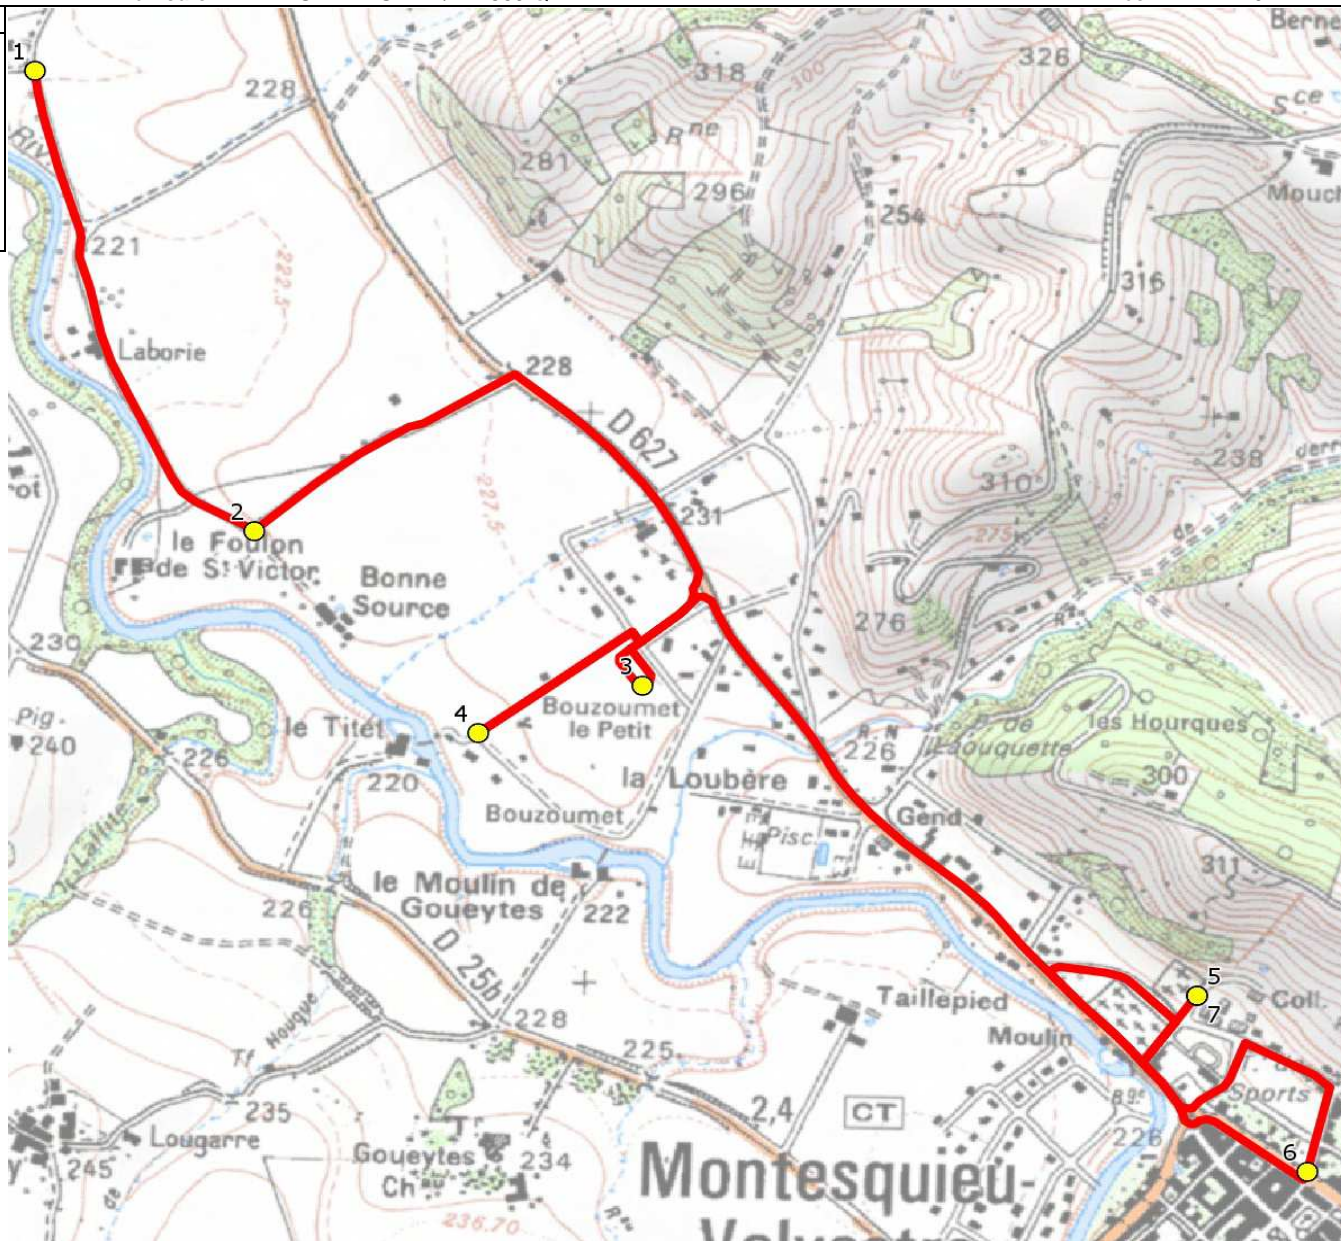

Mise à jour : 03/11/2016

Marché (année de notification-durée) : 2015-4

Nombre de places : 8 pl

Circuit : MONTESQUIEU-COL.&ECOLES MONTESQUIEU VOL.

Transporteur : REGIE DES TRANSPORTS DE CARBONNE

Véhicule : RENAULT MASTER / BL 869 QN

Circuit N° : S2144

Km en charge : 5,77 Km

Année : 2011

ITINERAIRE INDICATIF (ALLER)	LMMJV--
MONTESQUIEU-VOLVESTRE	
1. Molasse	07:52
2. Bonne Source	07:55
3. Ecole Elémentaire	07:59
4. Bonzoumet le Grand	08:01
5. Collège Stella Blandy	08:10
6. Esplanade	08:15
7. Collège Stella Blandy	08:20

Circuit N° : S2144

Km en charge : 11,9 Km

Année : 2011

ITINERAIRE INDICATIF (RETOUR)	LM-JV--	Merc
MONTESQUIEU-VOLVESTRE		
1. Ecole Maternelle	16:35	11:50
2. Ecole Elémentaire	16:45	12:00
3. Molasse	16:55	12:05
4. Collège Stella Blandy	17:10	12:40
5. Esplanade	17:15	
6. Ecole Elémentaire	17:25	12:45
7. Bonzoumet le Grand	17:27	12:47
8. Bonne Source	17:31	12:51