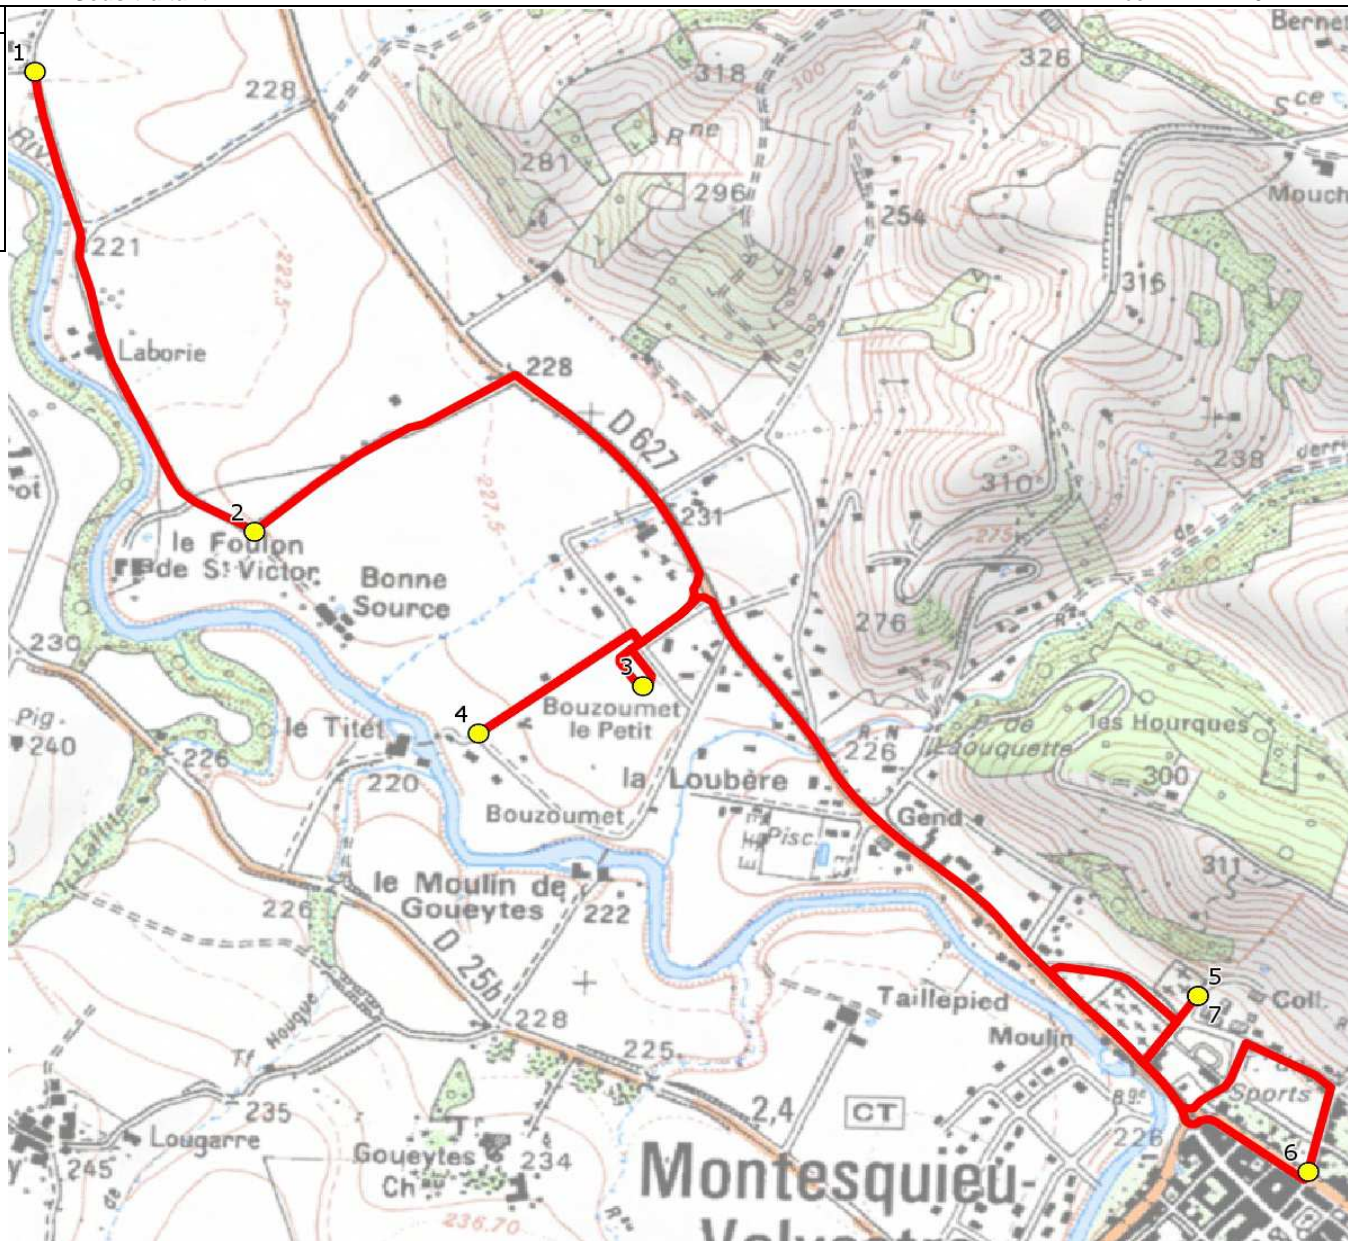

Mise à jour : 01/08/2019

Ligne : MONTESQUIEU-COL.&ECOLES MONTESQUIEU VOL.

Ligne N° : S2144

Marché (année de notification-durée) : 2019-4

Transporteur : INNOYA SERVICES

Km en charge : 6 Km

Nombre de places assises : 8 pl

Sous-traitant :

Année : 2017

ITINERAIRE INDICATIF (ALLER)

ITINERAIRE INDICATIF (ALLER)	LMMJV--
MONTESQUIEU-VOLVESTRE	
1. Molasse	07:52
2. Bonne Source	07:55
3. Ecole Elémentaire	07:59
4. Bonzoumet le Grand	08:01
5. Collège Stella Blandy	08:10
6. Esplanade	08:15
7. Collège Stella Blandy	08:20

Mise à jour : 01/08/2019

Ligne : MONTESQUIEU-COL.&ECOLES MONTESQUIEU VOL.

Ligne N° : S2144

Marché (année de notification-durée) : 2019-4

Transporteur : INNOYA SERVICES

Km en charge : 12 Km

Nombre de places assises : 8 pl

Sous-traitant :

Année : 2017

ITINERAIRE INDICATIF (RETOUR)	LM-JV--	Merc
MONTESQUIEU-VOLVESTRE		
1. Ecole Maternelle	16:35	11:50
2. Ecole Elémentaire	16:45	12:00
3. Molasse	16:55	12:05
4. Collège Stella Blandy	17:10	12:40
5. Esplanade	17:15	
6. Ecole Elémentaire	17:25	12:45
7. Bonzoumet le Grand	17:27	12:47
8. Bonne Source	17:31	12:51