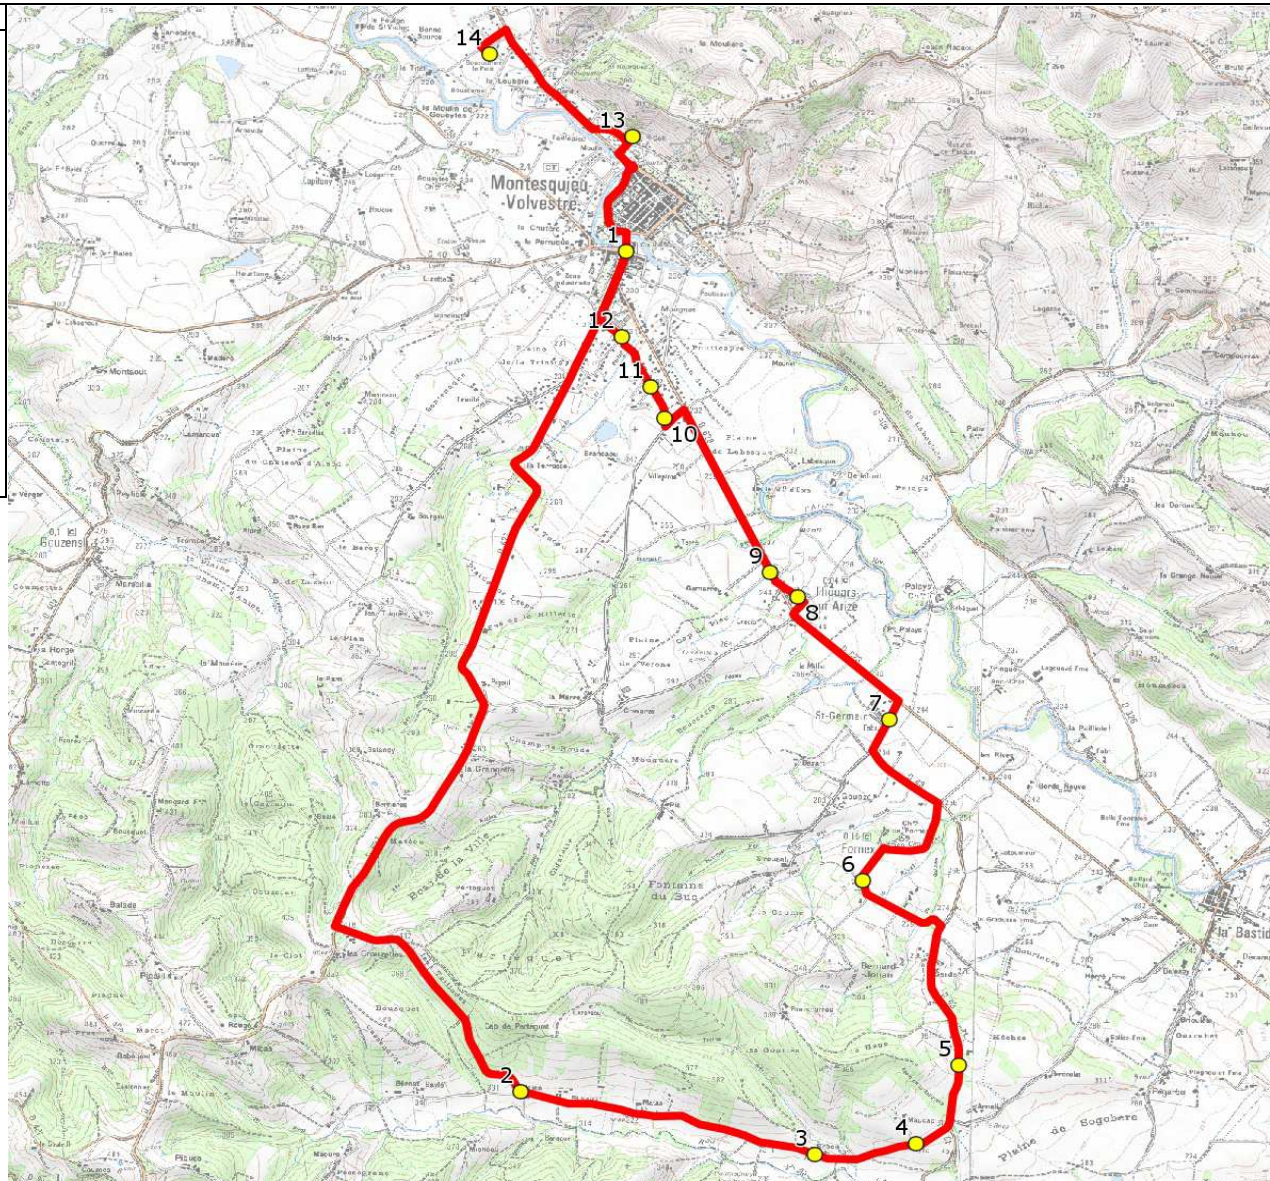

Mise à jour : 15/08/2015

Marché (année de notification-durée) : 2012-7

Nombre de places : 23 pl

Circuit : FORNEX-COLLEGE&EC.MONTESQUIEU VOLVESTRE

Transporteur : ORTET

Véhicule : MERCEDES / -

Circuit N° : S2142 / 60Q02

Km en charge : 21 Km

Année : 2012

ITINERAIRE INDICATIF (ALLER)	LMMJV--
MONTESQUIEU-VOLVESTRE	
1. ABCGn1199 Place Brindejonc FORNEX	07:45 (1)
2. Gajan	07:55
3. Broco	07:58
4. Maucap	08:00
5. RD43/Avant Bernardin	08:01
6. Village	08:04
7. Entreprise Socomex THOUARS-SUR-ARIZE	08:06
8. Village/Stabulation	08:08
9. RD628/Camp del Rey MONTESQUIEU-VOLVESTRE	08:09
10. Ch Débat Brancaou/Brancaou	08:12
11. Ch Débat Brancaou/Scierie	08:13
12. Ch Débat Brancaou n°37	08:14
13. Collège Stella Blandy	08:20
14. Ecole Élémentaire	08:25

Renvoi/Nota :

1 : Accompagnatrice

Mise à jour : 15/08/2015

Circuit : FORNEX-COLLEGE&EC.MONTESQUIEU VOLVESTRE

Circuit N° : S2142 / 60Q02

Marché (année de notification-durée) : 2012-7

Transporteur : ORTET

Km en charge : 21 Km

Nombre de places : 23 pl

Véhicule : MERCEDES / -

Année : 2012

ITINERAIRE INDICATIF (RETOUR)	LM-JV--	Merc
MONTESQUIEU-VOLVESTRE		
1. Ecole Elémentaire	16:55	12:20
2. Collège Stella Blandy	17:10	12:40
FORNEX		
3. Gajan	17:24	12:54
4. Broco	17:27	12:57
5. Maucap	17:29	12:59
6. RD43/Avant Bernardin	17:30	13:00
7. Village	17:33	13:03
8. Entreprise Socomex	17:35	13:05
THOUARS-SUR-ARIZE		
9. Village/Stabulation	17:37	13:07
10. RD628/Camp del Rey	17:38	13:08
MONTESQUIEU-VOLVESTRE		
11. Ch Débat Brancaou/Brancaou	17:41	13:11
12. Ch Débat Brancaou/Scierie	17:42	13:12
13. Ch Débat Brancaou n°37	17:43	13:13
14. ABCGn1199 Place Brindejonc	17:45	13:15