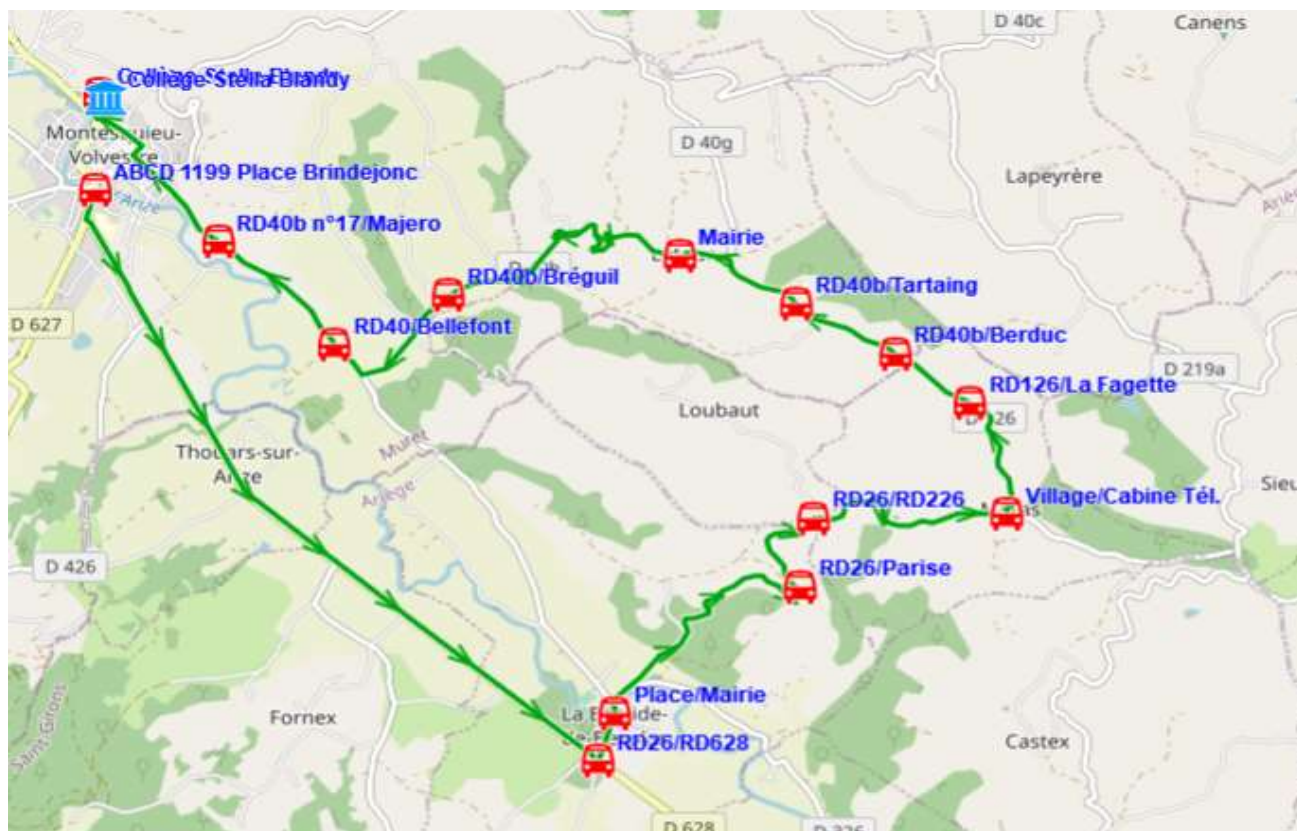

Fiche Horaire

Ligne : **S2141 - LATOUR-COL.&ECOLE MONTESQUIEU VOLVESTRE**

Validité à partir du 15/08/2023

Scol Course : Oui

Nota :

Commune	Itinéraires	S2141A01
	Km en charge	21,91
	Point d'arrêt	Immjv---
MONTESQUIEU-VOLVESTRE	ABCD 1199 Place Brindejonc	07:35
LA BASTIDE-DE-BESPLAS	RD26/RD628	07:43
	Place/Mairie	07:44
LOUBAUT	RD26/Parise	07:48
	RD26/RD226	07:50
MERAS	Village/Cabine Tél.	07:53
	RD126/La Fagette	07:55
LATOUR	RD40b/Berduc	07:56
	RD40b/Tartaing	07:58
MONTESQUIEU-VOLVESTRE	Mairie	08:01
	RD40b/Bréguil	08:07
	RD40/Bellefont	08:09
	RD40b n°17/Majero	08:12
	Collège Stella Blandy ^(A)	08:15

Transporteur

REGIE DES TRANSPORTS DE CARBONNE

Nota

A - Correspondance S2372 Ecoles de Montesquieu Volvestre

Fiche Horaire

Ligne : S2141 - LATOUR-COL.&ECOLE MONTESQUIEU VOLVESTRE

Validité à partir du 15/08/2023

Scol Course : Oui Oui

Nota :

Commune	Itinéraires Km en charge Point d'arrêt	S2141R01	S2141R01
		21,97 --m-----	21,97 Im-jv---
MONTESQUIEU-VOLVESTRE	Collège Stella Blandy	12:40	17:10 ^(A)
	RD40b n°17/Majero	12:43	17:13
	RD40/Bellefont	12:46	17:16
	RD40b/Bréguil	12:48	17:18
LATOURE	Mairie	12:54	17:24
	RD40b/Tartaing	12:57	17:27
	RD40b/Berduc	12:59	17:29
MERAS	RD126/La Fagette	13:00	17:30
	Village/Cabine Tél.	13:02	17:32
LOUBAUT	RD26/RD226	13:05	17:35
LA BASTIDE-DE-BESPLAS	RD26/Parise	13:07	17:37
	Place/Mairie	13:11	17:41
	RD26/RD628	13:12	17:42
MONTESQUIEU-VOLVESTRE	ABCD 1199 Place Brindejonc	13:20	17:50

Transporteur

REGIE DES TRANSPORTS DE CARBONNE

Nota

A - Correspondance S2372 Ecoles de Montesquieu Volvestre