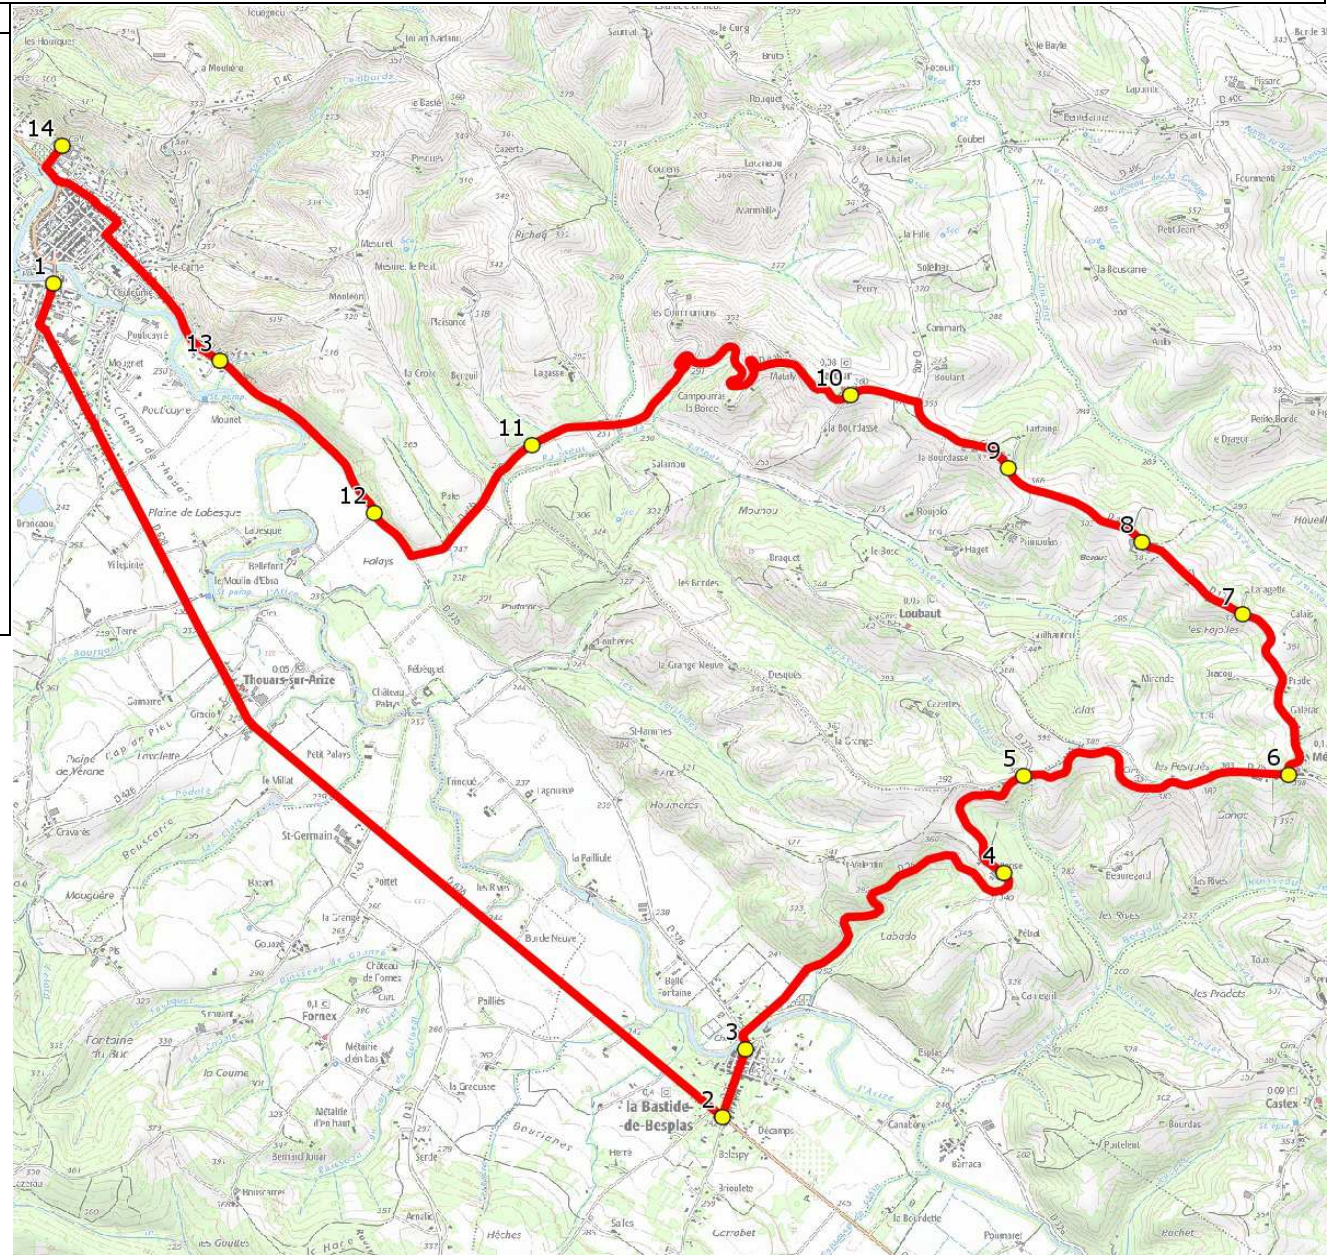

Mise à jour : 01/08/2021

Ligne : LATOUR-COL.&ECOLE MONTESQUIEU VOLVESTRE

Ligne N° : S2141

Marché (année de notification-durée) : 2021-7

Transporteur : REGIE DES TRANSPORTS DE CARBONNE

Km en charge : 22 Km

Nombre de places assises : 22 pl

Sous-traitant :

Année : 2021

ITINERAIRE INDICATIF (ALLER)	LMMJV--
MONTESQUIEU-VOLVESTRE	
1. ABCD 1199 Place Brindejonc	07:35 (1)
LA BASTIDE-DE-BESPLAS	
2. RD26/RD628	07:43
3. Place/Mairie	07:44
4. RD26/Parise	07:48
LOUBAUT	
5. RD26/RD226	07:50
MERAS	
6. Village/Cabine Tél.	07:53
7. RD126/La Fagette	07:55
LATOUR	
8. RD40b/Berduc	07:56
9. RD40b/Tartaing	07:58
10. Mairie	08:01
MONTESQUIEU-VOLVESTRE	
11. RD40b/Bréguil	08:07
12. RD40/Bellefont	08:09
13. RD40b n°17/Majero	08:12
14. Collège Stella Blandy	08:15

Renvoi/Nota :

1 : Accompagnatrice

Mise à jour : 01/08/2021

Ligne : LATOUR-COL.&ECOLE MONTESQUIEU VOLVESTRE

Ligne N° : S2141

Marché (année de notification-durée) : 2021-7

Transporteur : REGIE DES TRANSPORTS DE CARBONNE

Km en charge : 22 Km

Nombre de places assises : 22 pl

Sous-traitant :

Année : 2021

ITINERAIRE INDICATIF (RETOUR)	LM-JV--	Merc
MONTESQUIEU-VOLVESTRE		
1. Collège Stella Blandy	17:10	12:40
2. RD40b n°17/Majero	17:13	12:43
3. RD40/Bellefont	17:16	12:46
4. RD40b/Bréguil	17:18	12:48
LATOUR		
5. Mairie	17:24	12:54
6. RD40b/Tartaing	17:27	12:57
7. RD40b/Berduc	17:29	12:59
MERAS		
8. RD126/La Fagette	17:30	13:00
9. Village/Cabine Tél.	17:32	13:02
LOUBAUT		
10. RD26/RD226	17:35	13:05
LA BASTIDE-DE-BESPLAS		
11. RD26/Parise	17:37	13:07
12. Place/Mairie	17:41	13:11
13. RD26/RD628	17:42	13:12
MONTESQUIEU-VOLVESTRE		
14. ABCD 1199 Place Brindejonc	17:50	13:20