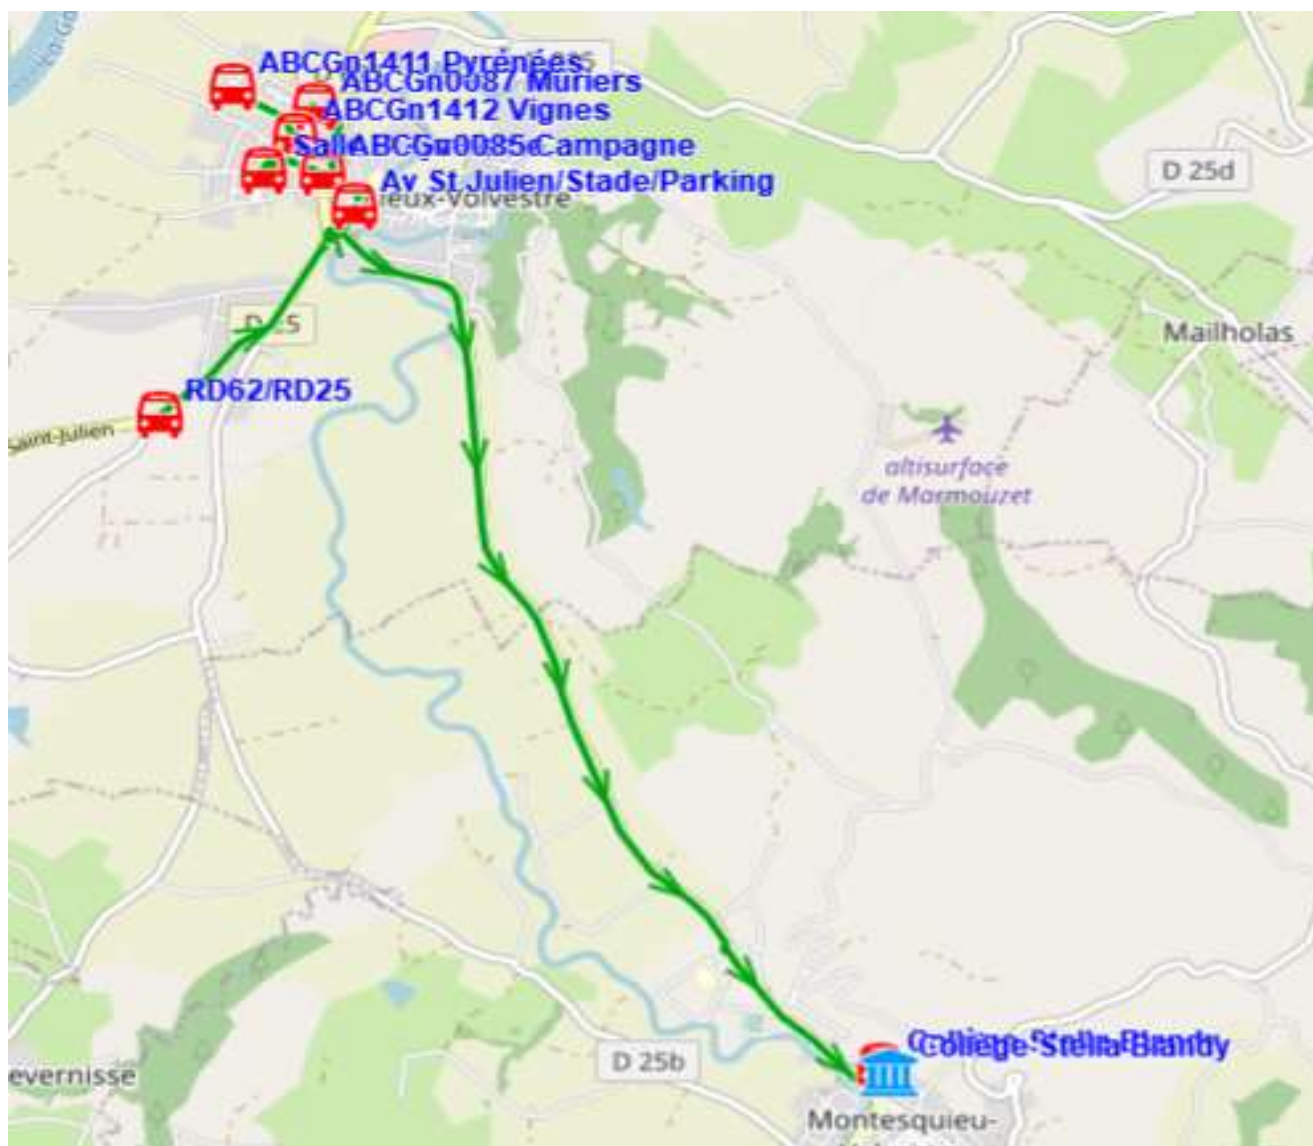

Fiche Horaire

Ligne : S2139 - RIEUX-COLLEGE MONTESQUIEU VOLVESTRE

Validité à partir du 01/08/2023

Possibilité d'enchaînement avec la ligne scolaire S1436 (RPI Salles/garonne-St Julien)

Capacité minimale et maximale du véhicule 63 places

Calendrier	S1
Capacité du véhicule	C
Kilométrage journalier moyen	22

Scol Course : Oui

Commune	Itinéraires	S2139A01
	Km en charge	11,16
Point d'arrêt		Immjv---
RIEUX-VOLVESTRE	RD62/RD25	07:50
	ABCGn0087 Mûriers	07:55
	ABCGn1412 Vignes	07:56
	ABCGn1411 Pyrénées	07:58
	Salle Polyvalente	08:04
	ABCGn0085 Campagne	08:07
	Av St Julien/Stade/Parking	08:13
MONTESQUIEU-VOLVESTRE	Collège Stella Blandy	08:20

Fiche Horaire

Ligne : S2139 - RIEUX-COLLEGE MONTESQUIEU VOLVESTRE

Validité à partir du 01/08/2023

Scol Course :		Oui	Oui
Commune	Itinéraires Km en charge Point d'arrêt	S2139R01 10,84 --m----	S2139R01 10,84 lm-jv--
MONTESQUIEU-VOLVESTRE	Collège Stella Blandy	12:40	17:10
RIEUX-VOLVESTRE	Av St Julien/Stade/Parking	12:47	17:17
	ABCGn0087 Mûriers	12:52	17:22
	ABCGn1412 Vignes	12:53	17:23
	ABCGn1411 Pyrénées	12:55	17:25
	Salle Polyvalente	12:58	17:28
	ABCGn0085 Campagne	13:00	17:30
	RD62/RD25	13:03	17:33