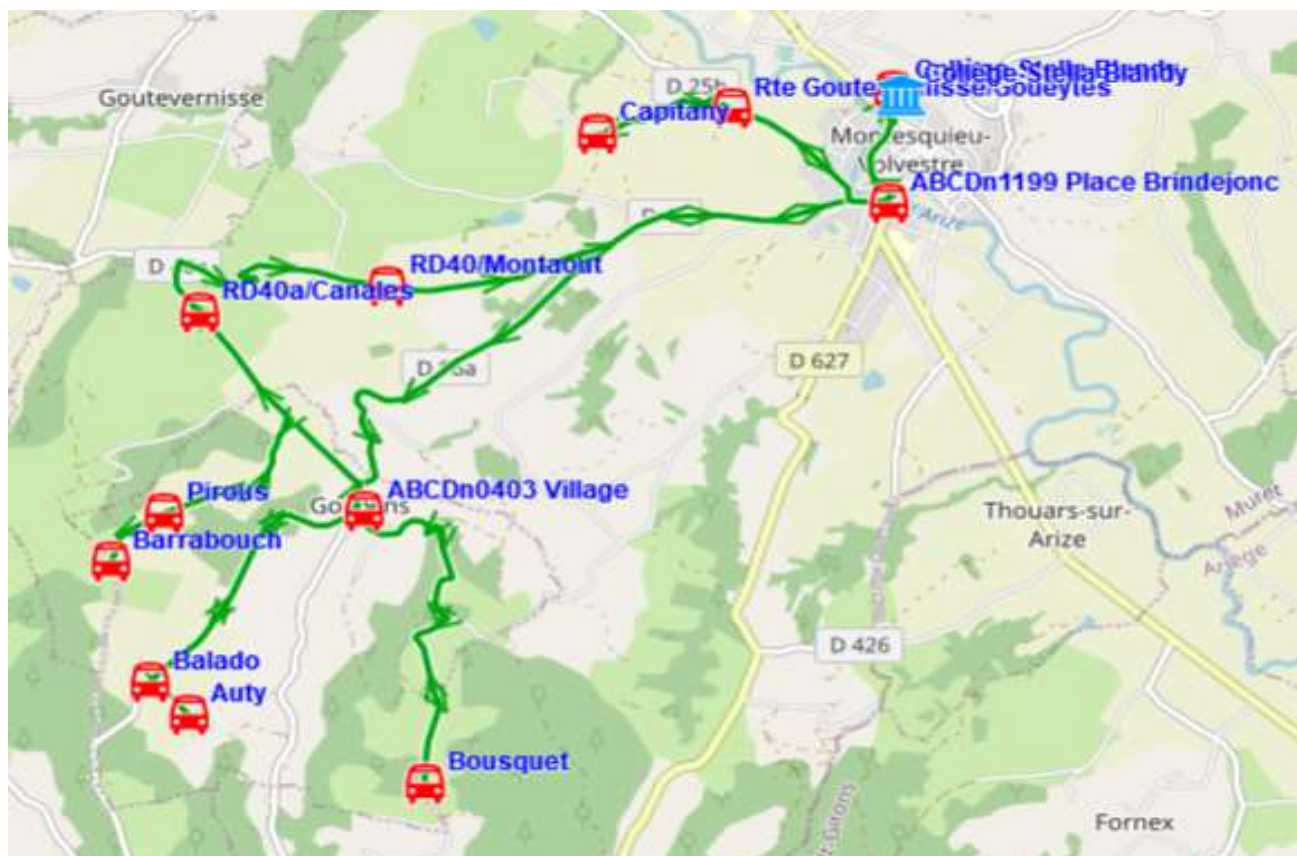

Fiche Horaire

Ligne : S2136 - GOUZENS-COLLEGE MONTESQUIEU VOLVESTRE

Validité à partir du 01/08/2023

Possibilité d'enchaînement avec la ligne scolaire S1031 (Le Plan-Couladère-Rabat St Gaudens)

Capacité minimale et maximale du véhicule 22 places

Calendrier	S1
Capacité du véhicule	B
Kilométrage journalier moyen	62

Scol Course : Oui

Nota :

Commune	Itinéraires	S2136A01
	Point d'arrêt	Km en charge
		30,23
		Immjv---
MONTESQUIEU-VOLVESTRE	ABCDn1199 Place Brindejonc ^(A)	07:27
GOUZENS	Bousquet	07:34
	ABCDn0403 Village	07:43
	Auty	07:48
	Balado	07:49
	Barrabouch	07:52
	Pirous	07:53
MONTESQUIEU-VOLVESTRE	RD40a/Canales	07:56
	RD40/Montaout	08:01
	Capitany	08:08
	Rte Goutevernisse/Goueytes	08:10
	Collège Stella Blandy ^(B)	08:15

Nota

A - Accompagnatrice

B - Correspondance S2372 Ecoles de Montesquieu Volvestre

Fiche Horaire

Ligne : S2136 - GOUZENS-COLLEGE MONTESQUIEU VOLVESTRE

Validité à partir du 01/08/2023

Scol Course : Oui Oui
Nota :

Commune	Itinéraires Km en charge Point d'arrêt	S2136R01 31,66 --m-----	S2136R01 31,66 lm-jv---
MONTESQUIEU-VOLVESTRE	Ecole Élémentaire	12:20	16:55
GOUZENS	Collège Stella Blandy	12:40	17:10 ^(B)
	Capitany	12:47	17:17
	Rte Goutevernisse/Goueytes	12:49	17:19
	Bousquet	12:52	17:22
	ABCDn0403 Village	12:58	17:28
	Auty	13:03	17:33
	Balado	13:04	17:34
MONTESQUIEU-VOLVESTRE	Barrabouch	13:07	17:37
	RD40a/Canales	13:08	17:38
	RD40/Montaout	13:11	17:41
	ABCDn1199 Place Brindejoc ^(A)	13:17	17:47