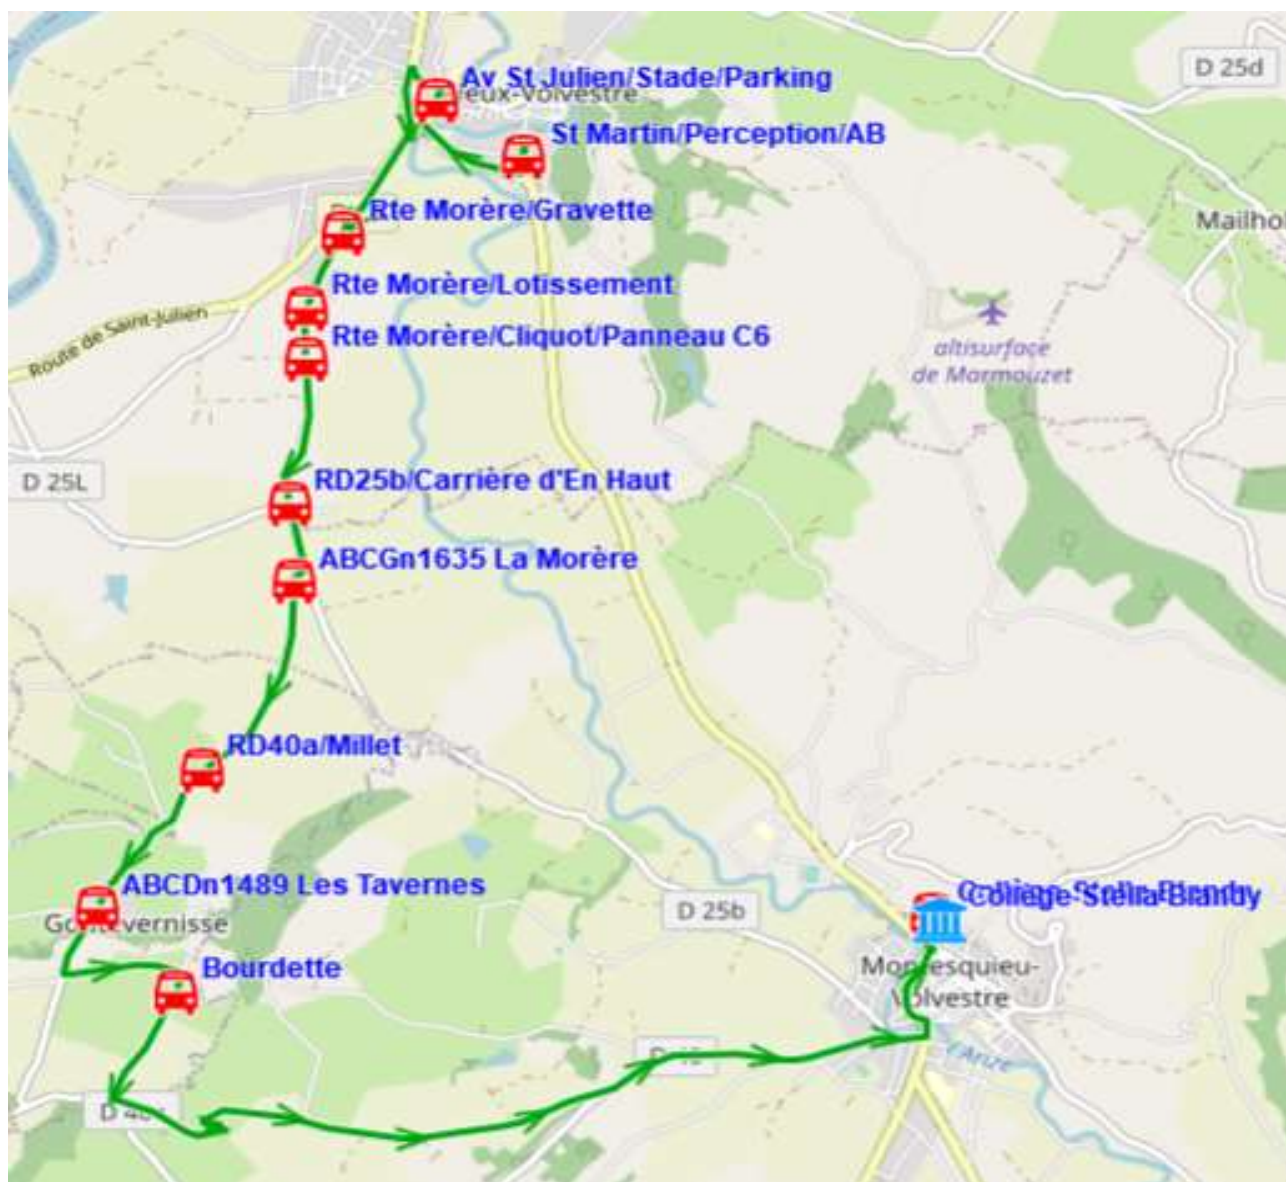

Fiche Horaire

Ligne : S2135 - RIEUX-COLLEGE MONTESQUIEU VOLVESTRE

Validité à partir du 15/08/2022

Scol Course : Oui

Nota :

Commune	Itinéraires Km en charge	S2135A01 15,43 Immjv---
RIEUX-VOLVESTRE	St Martin/Perception/AB ^(A)	07:44
	Av St Julien/Stade/Parking	07:49
	Rte Morère/Gravette	07:54
	Rte Morère/Lotissement	07:56
	Rte Morère/Cliquot/Panneau C6	07:57
	RD25b/Carrière d'En Haut	07:58
	ABCGn1635 La Morère	07:59
GOUTEVERNISSE	RD40a/Millet	08:02
	ABCDn1489 Les Tavernes	08:03
	Bourdette	08:06
MONTESQUIEU-VOLVESTRE	Collège Stella Blandy	08:20

Transporteur

REGIE DES TRANSPORTS DE CARBONNE

Nota

A - demi-tour à Cité des Badorques

Fiche Horaire

Ligne : S2135 - RIEUX-COLLEGE MONTESQUIEU VOLVESTRE

Validité à partir du 15/08/2022

Scol Course : Oui Oui

Nota :

Commune	Itinéraires Km en charge	S2135R01	S2135R01
		14,22	14,22
Point d'arrêt		--m----	lm-jv--
MONTESQUIEU-VOLVESTRE	Collège Stella Blandy	12:40	17:10
RIEUX-VOLVESTRE	St Martin/Perception/AB ^(A)	12:46	17:16
	Av St Julien/Stade/Parking	12:50	17:20
	Rte Morère/Gravette	12:54	17:24
	Rte Morère/Lotissement	12:56	17:26
	Rte Morère/Cliquot/Panneau C6	12:57	17:27
	RD25b/Carrière d'En Haut	12:58	17:28
	ABCGn1635 La Morère	12:59	17:29
GOUTEVERNISSE	RD40a/Millet	13:02	17:32
	ABCDn1489 Les Tavernes	13:03	17:33
	Bourdette	13:05	17:35

Transporteur

REGIE DES TRANSPORTS DE CARBONNE

Nota

A - demi-tour à Cité des Badorques